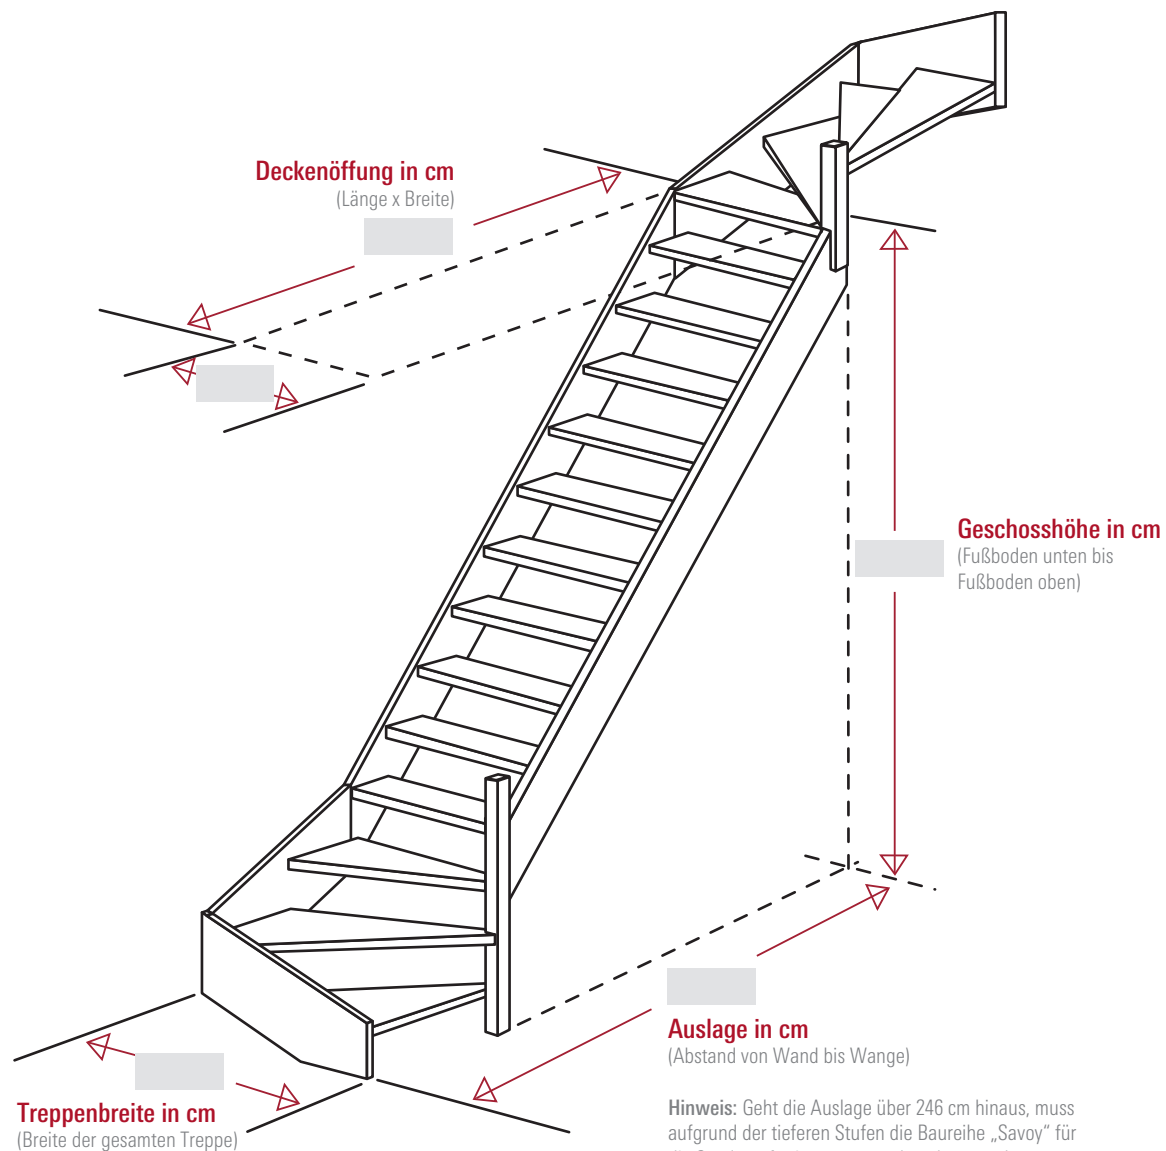

Massivholztreppe Casablanca (oben und unten gewendelt) - auf Maß gefertigt!

Kommentar

Wendung / winder

oben rechts / top right

oben links / top left

Wendung / winder

unten rechts / bottom right

unten links / bottom left

Holzart / types of wood

- Fichte / spruce
 Buche / beech

Oberfläche / surface

- naturbelassen / natural
 lackiert / lacquered
 geölt / oiled

Setzstufen / risersteps

- ohne Setzstufen
without risersteps
- mit Setzstufen
with risersteps

Geländer / railing

- ohne Geländer
without railing
- Holzsäulengeländer
with railing, wood

Brüstungsgeländer / balustrade

Standard

- 100 cm
 200 cm
 320 cm

Individuell

- cm
 cm
 cm