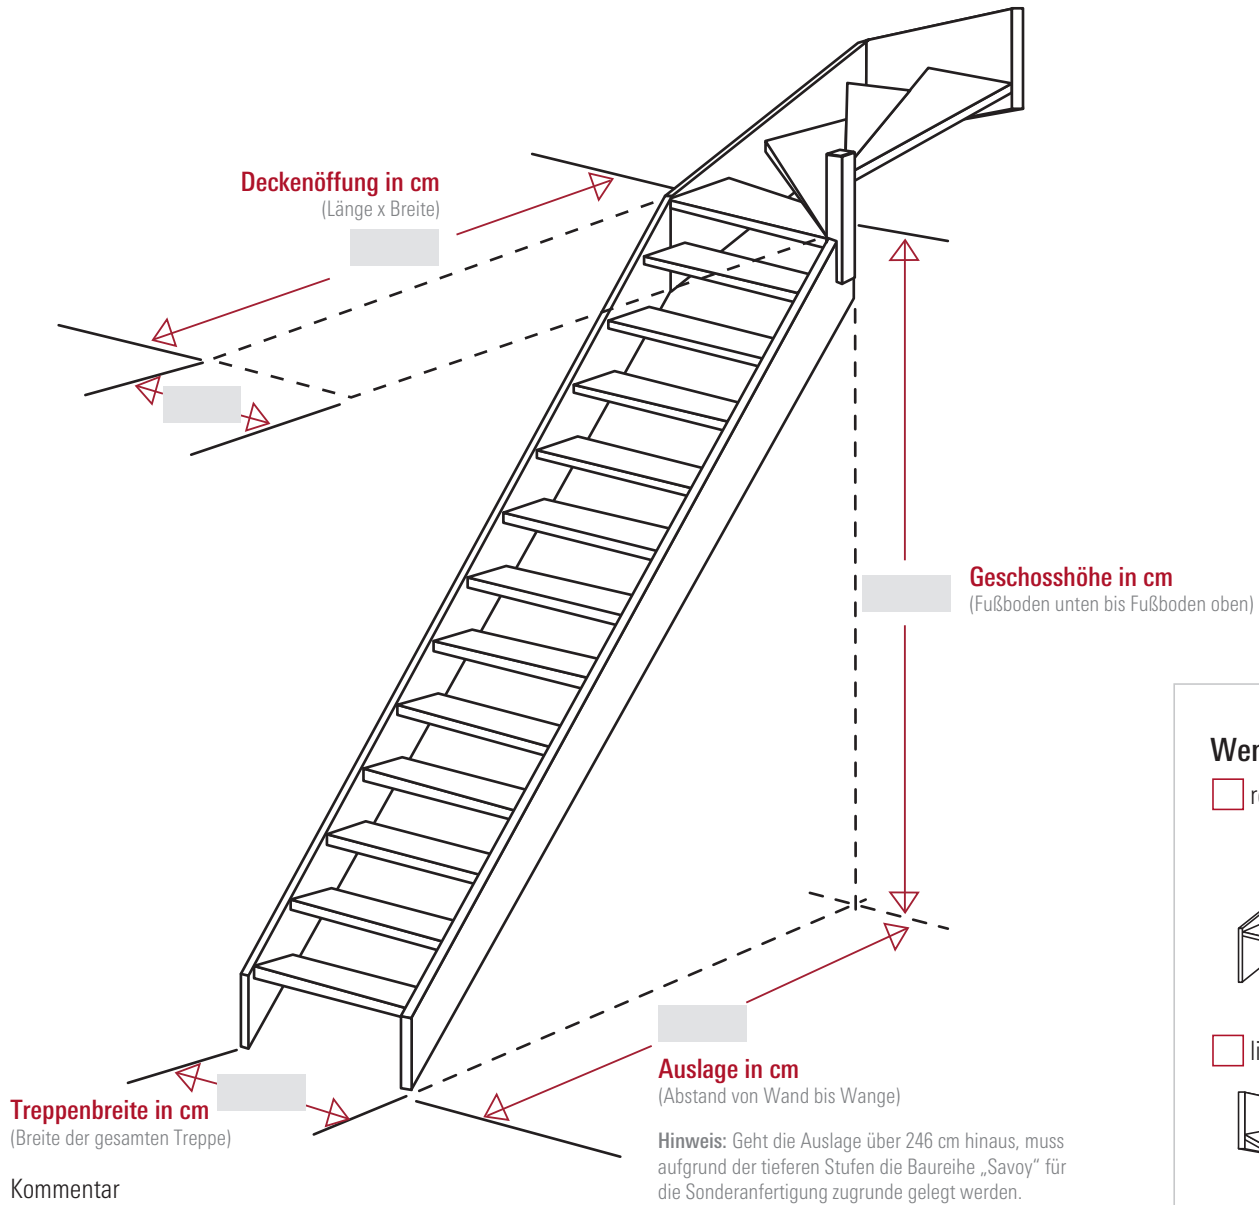

Massivholztreppe Casablanca (oben gewendelt) - auf Maß gefertigt!

Kommentar

Holzart / types of wood

- Fichte / spruce
- Buche / beech

Oberfläche / surface

- naturbelassen / natural
- lackiert / lacquered
- geölt / oiled

Setzstufen / risersteps

- ohne Setzstufen
without risersteps
- mit Setzstufen
with risersteps

Wendung / winder

- rechts / right

- links / left

Geländer / railing

- ohne Geländer
without railing
- Holzsäulengeländer
with railing, wood

Brüstungsgeländer / balustrade

Standard

- 100 cm
- 200 cm
- 320 cm

Individuell

- cm
- cm
- cm