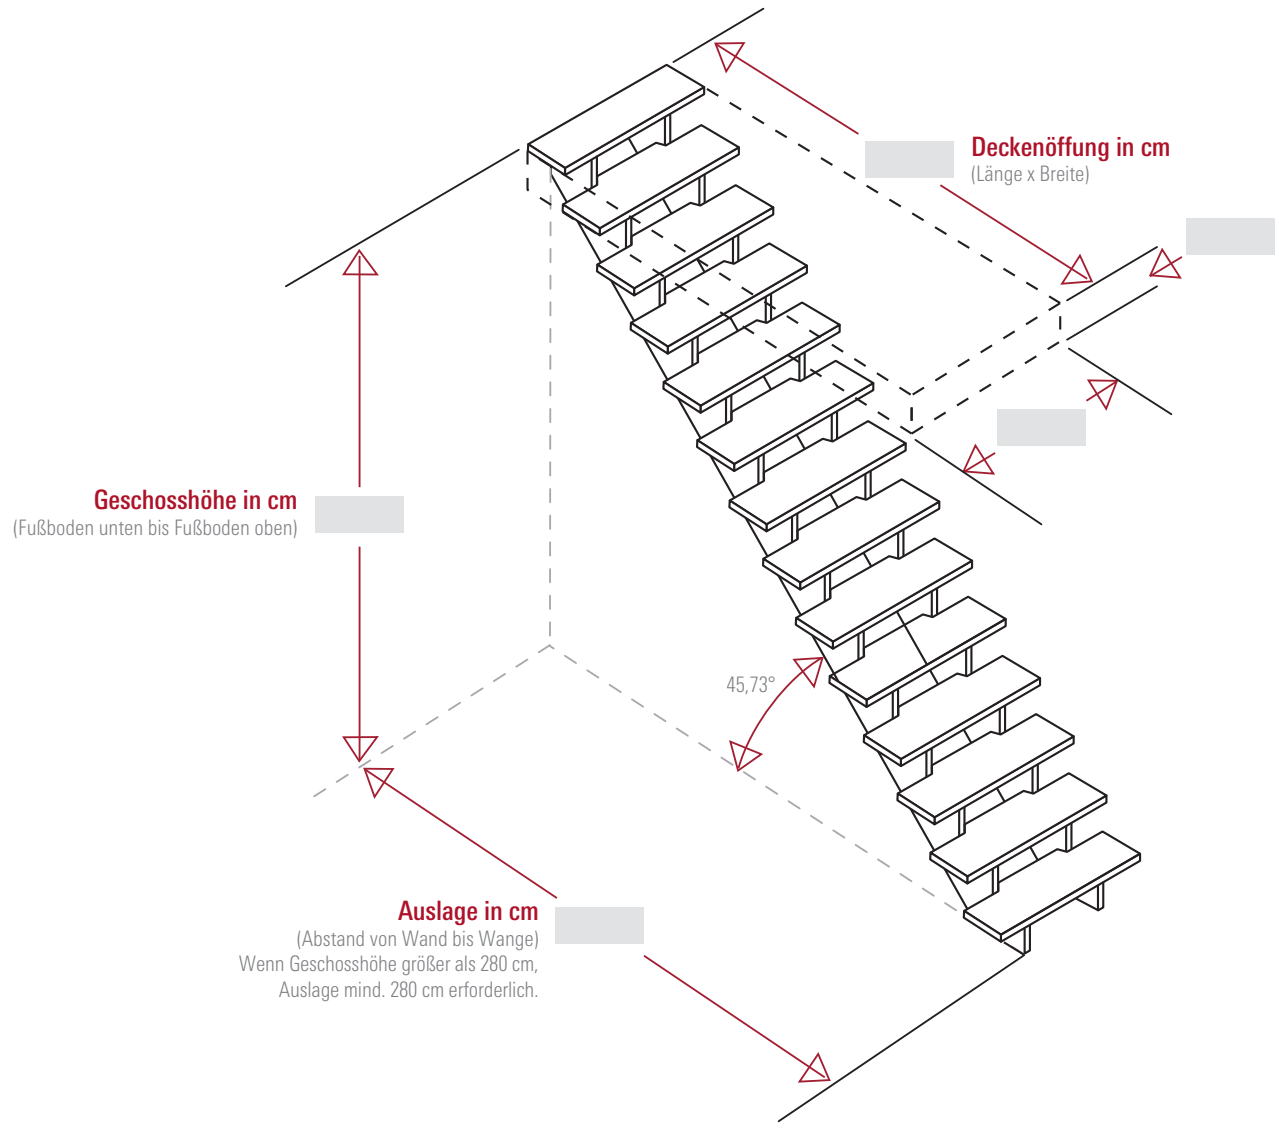

Massivholztreppe Nizza - auf Maß gefertigt!

Holzart / types of wood

- Buche / beech
- Eiche / oak

Oberfläche / surface

- naturbelassen / natural
- lackiert / lacquered
- geölt / oiled

Geländer / railing

- ohne Geländer / without railing
- Holzsäulengeländer with railing, wood
- Holz/Alu Geländer with railing wood/alu

Brüstungsgeländer / balustrade

- | Standard | Individuell |
|---------------------------------|---------------------------------|
| <input type="checkbox"/> 100 cm | <input type="checkbox"/> [] cm |
| <input type="checkbox"/> 200 cm | <input type="checkbox"/> [] cm |
| <input type="checkbox"/> 320 cm | <input type="checkbox"/> [] cm |