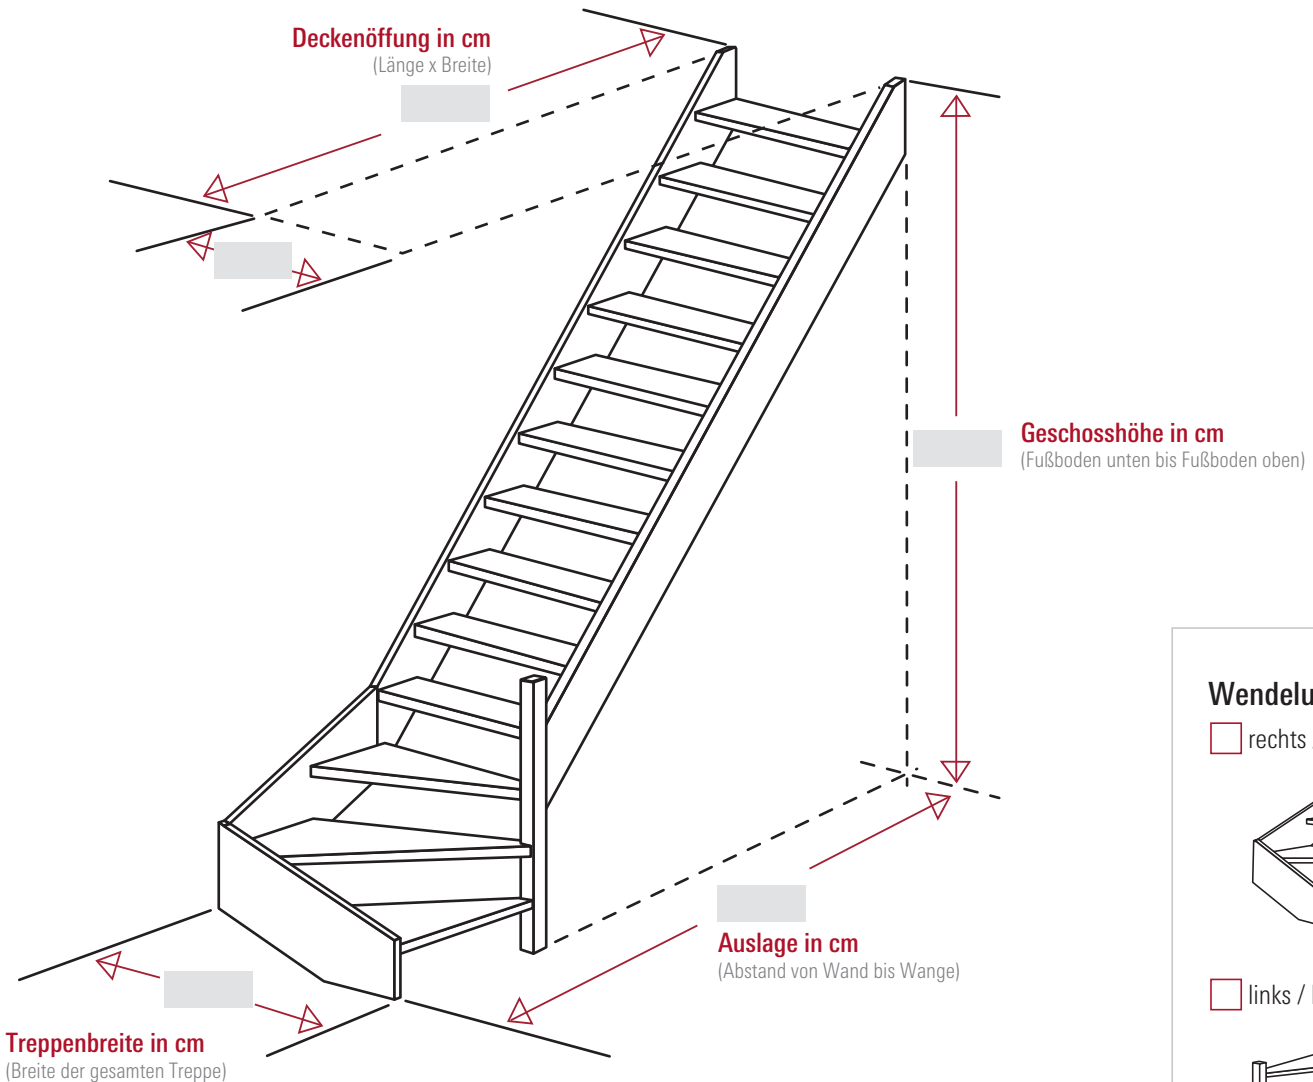

# Massivholztreppe Savoy (unten gewendelt) - auf Maß gefertigt!

Kommentar

## Holzart / types of wood

- Fichte / spruce
- Buche / beech

## Setzstufen / risersteps

- ohne Setzstufen  
without risersteps
- mit Setzstufen  
with risersteps

## Wendlung / winder

- rechts / right

- links / left