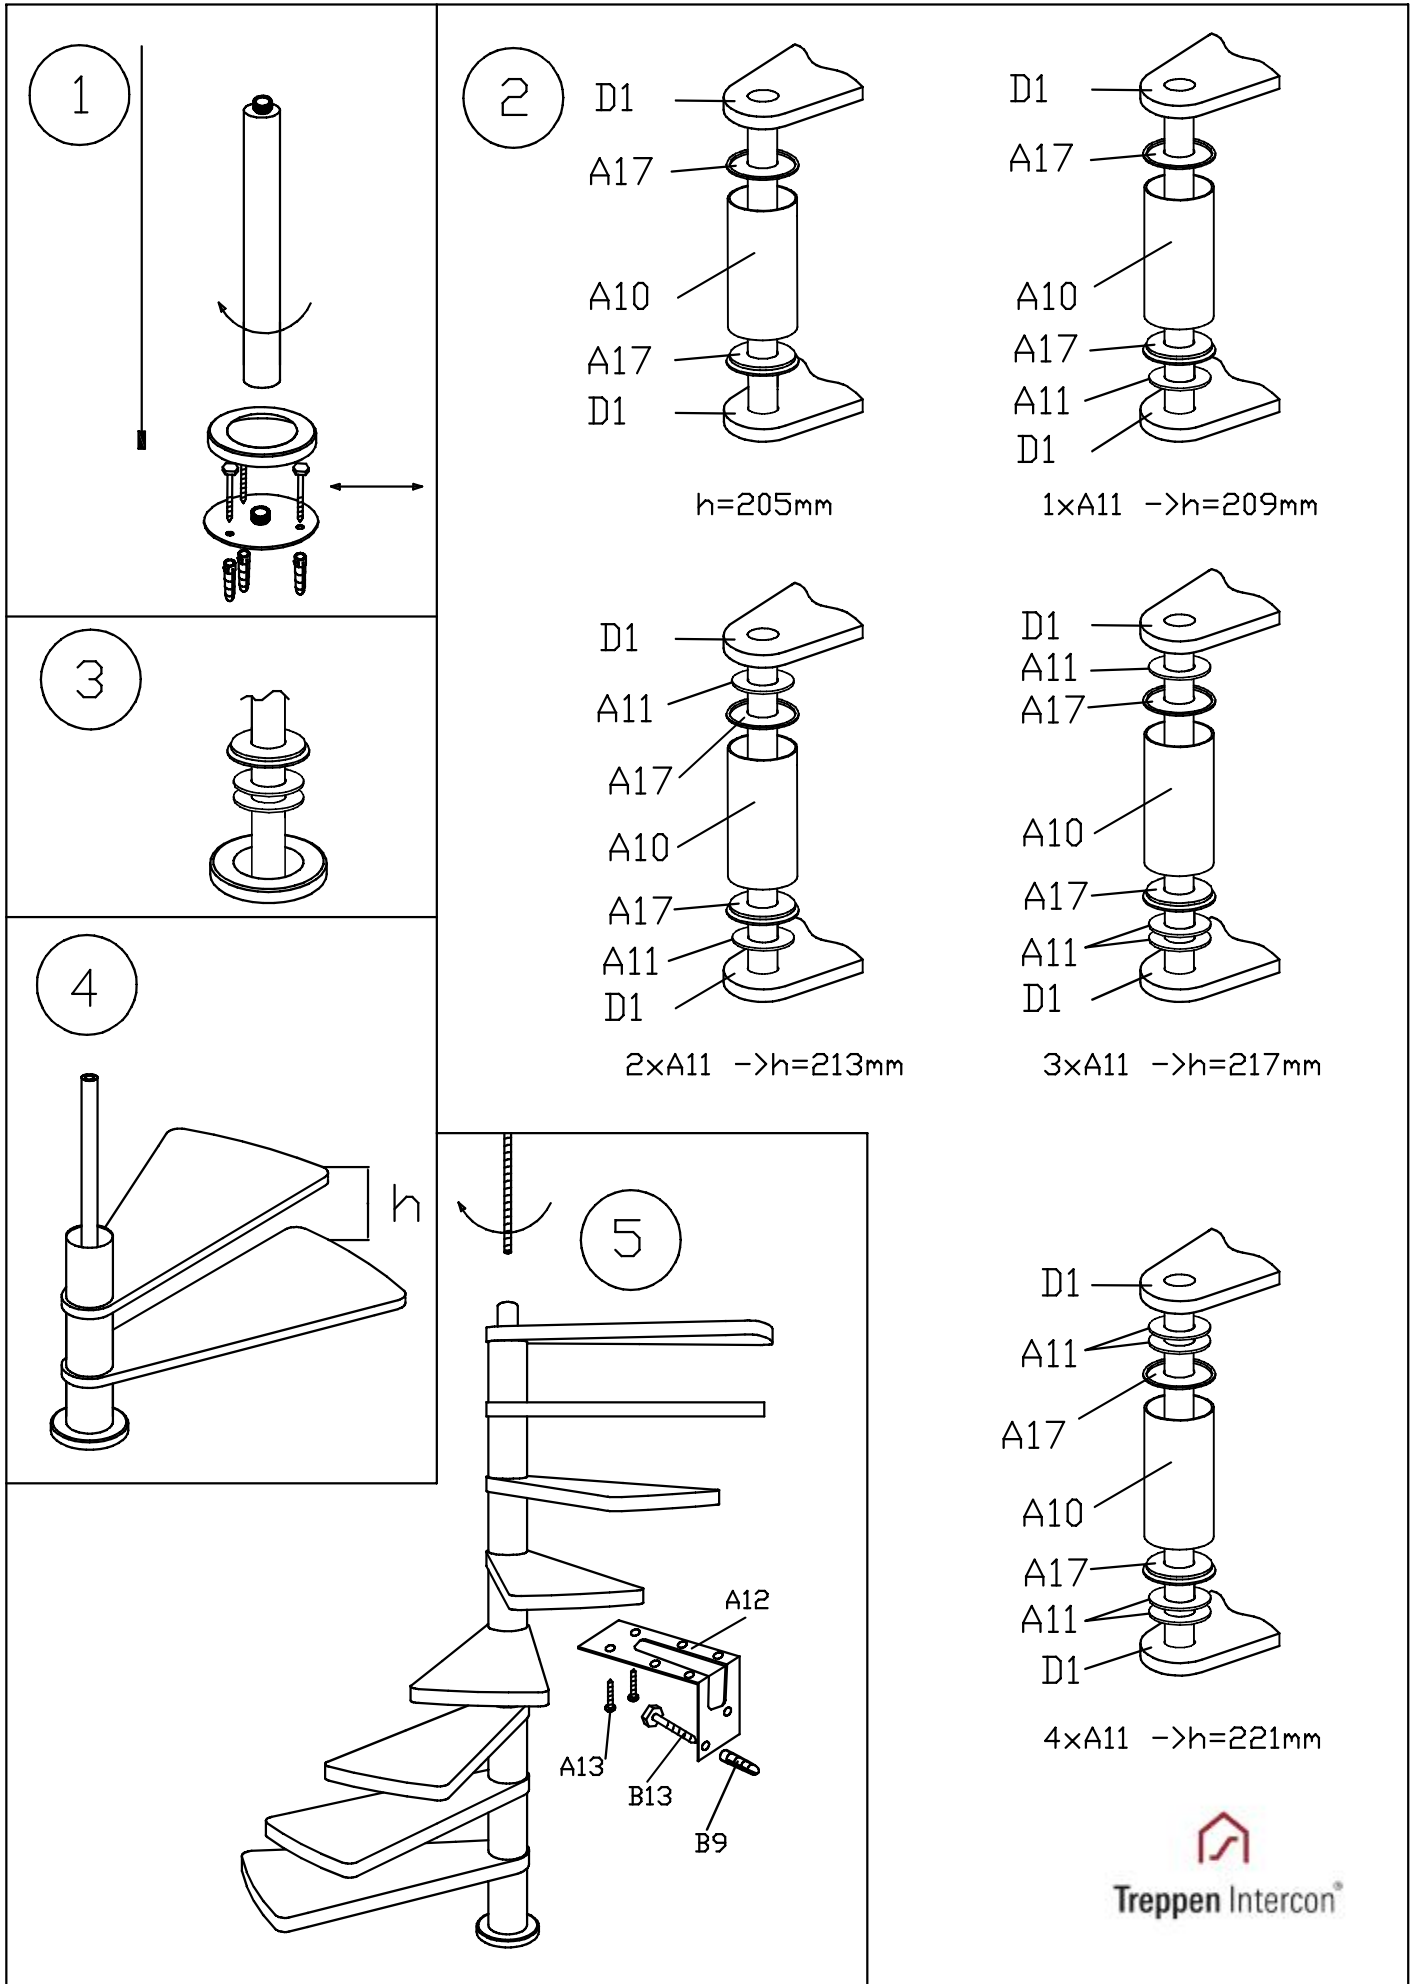

VALENCIA

Treppen Intercon®

A1		=1
A2		=3
A3		=3
A4		=1
A5		=2
A6		=1
A8		=1
A9		=1
A10		=13
A11		=52
A12		=4
A13		=16
A16		=1
A17		=26
A18		=1
A19		=1
		
B1		=1
B2		=12
B3		=12
B4		=12
B5		
B6		
B7		
B8		
B9		=10
B10		=1
B11		=2
B12		=3
B13		=8
B14		=4
B15		=2
B16		=10
B17		
B18		

B19		D160=950 D180=1050 D200=1150	=1	B20			=11	B21			=11	B22	 M6X25		=3	B23			=3	B24		D160=56 D180=57 D200=58	B25	 M6X10	D160=112 D180=114 D200=116	B26	 M6X20	D160=56 D180=57 D200=58	B27	 5X45		=4			
B28	 M6X16		=3	B29	 M6		=3	B30	 946mm		=1	B31	 986mm		=1	B32	 Ø8		=1	B33	 30X30		=1	B34	 20X20		=60	B35	 5X60		=1				
D1			=12	D2			=1																												