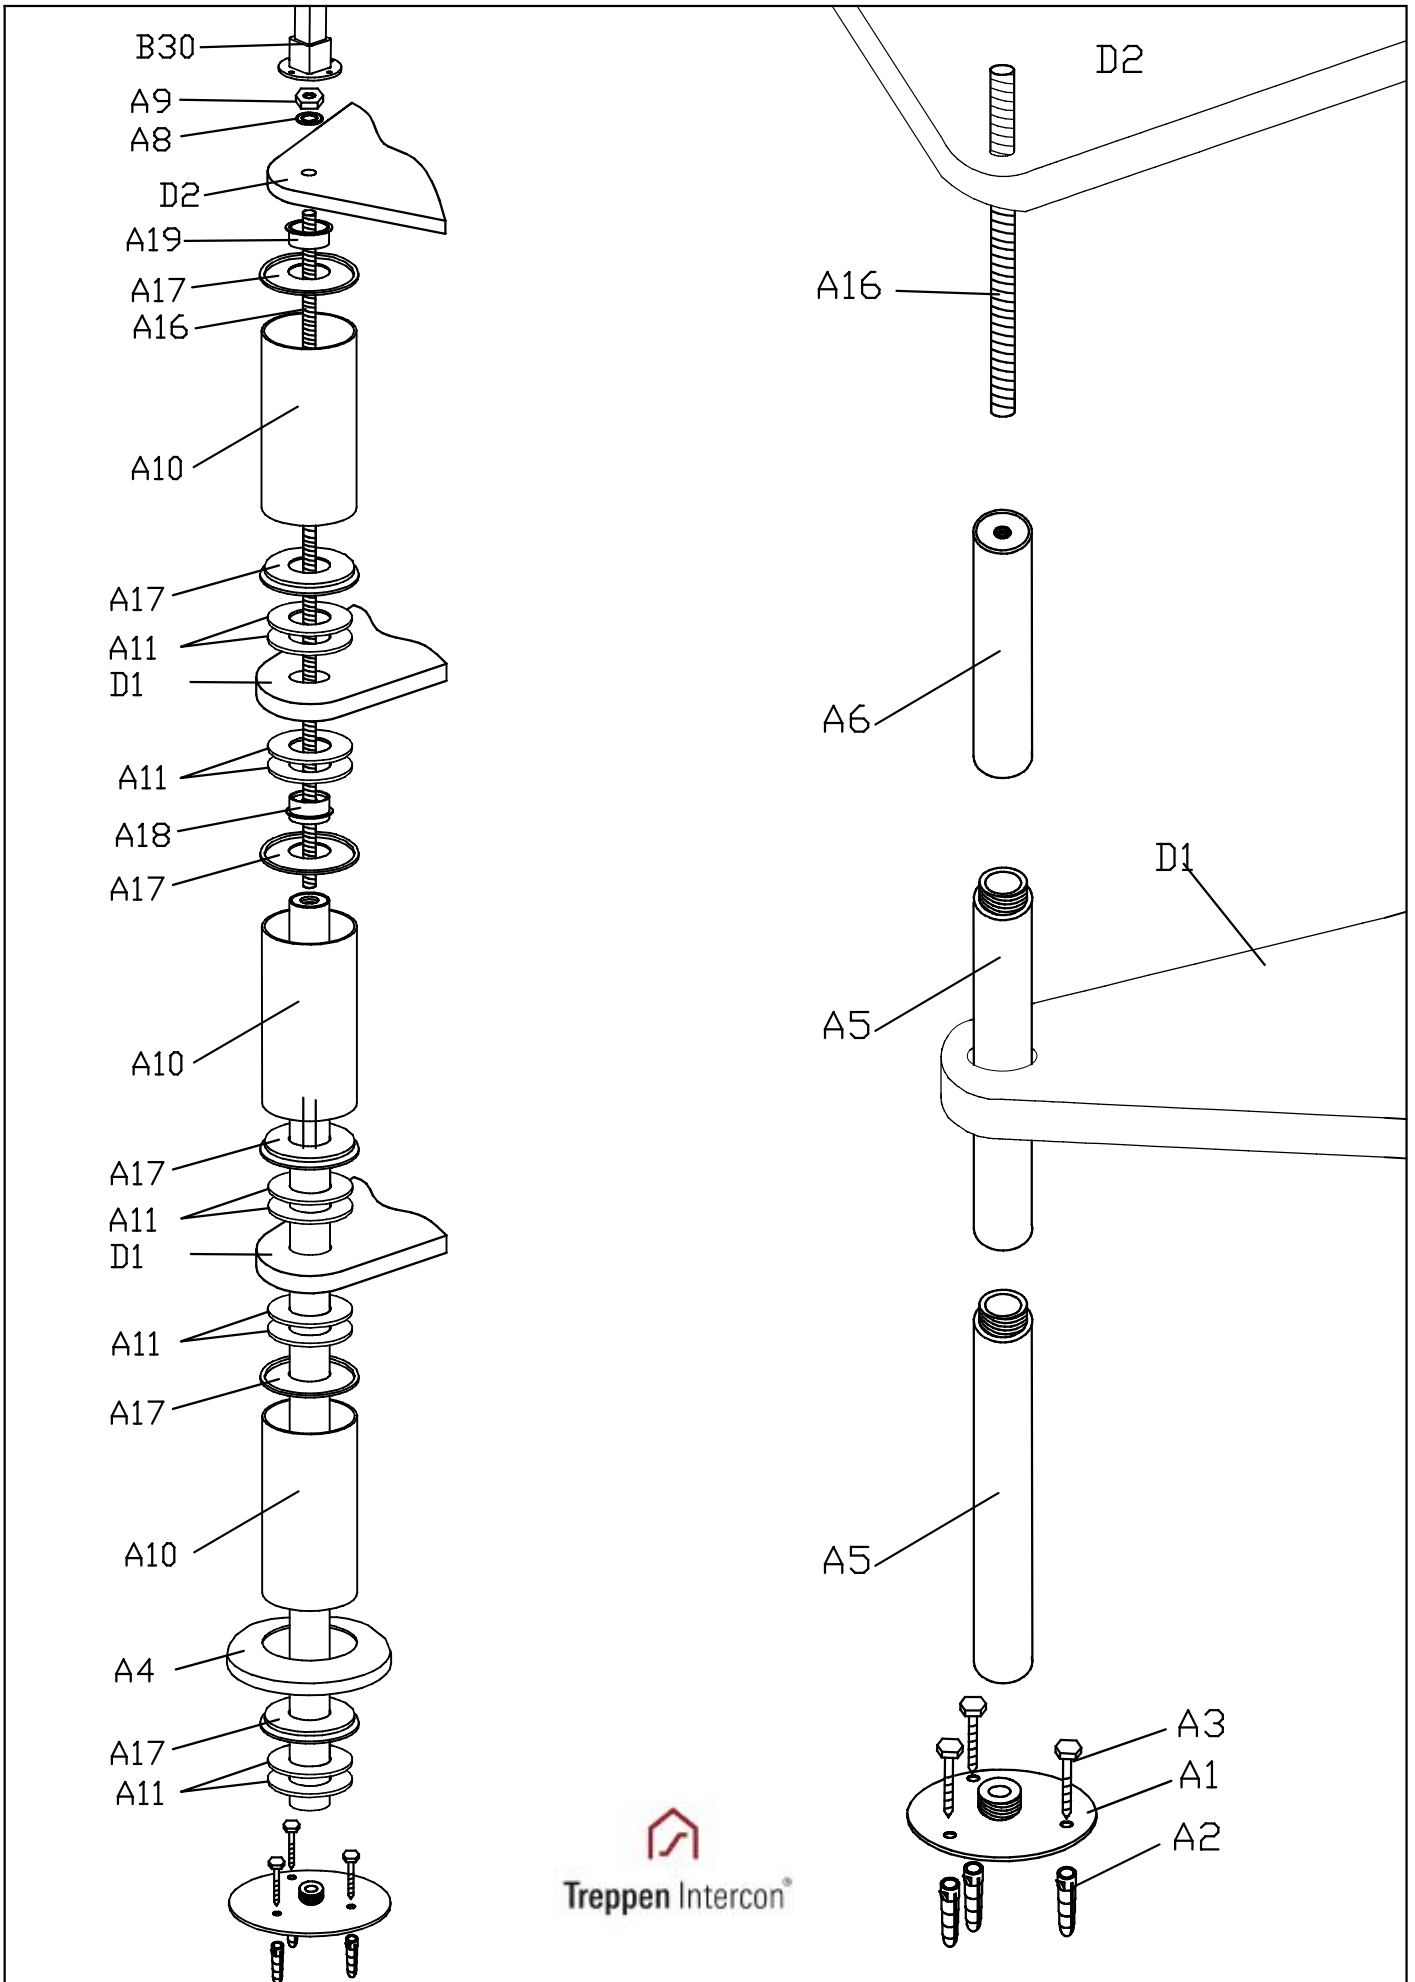

VALENCIA

Treppen Intercon®

A1		=1
A2		=3
A3		=3
A4		=1
A5		=2
A6		=1
A8		=1
A9		=1
A10		=13
A11		=52
A12		=4
A13		=16
A16		=1
A17		=26
A18		=1
A19		=1
		
B1		=1
B2		=12
B3		=12
B4		=12
B5		
B6		
B7		
B8		
B9		=10
B10		=1
B11		=2
B12		=3
B13		=8
B14		=4
B15		=2
B16		=10
B17		
B18		

B19		D160=950 D180=1050 D200=1150	=1	B20			=11	B21			=11	B22	 M6X25		=3	B23			=3	B24		D160=56 D180=57 D200=58	B25	 M6X10	D160=112 D180=114 D200=116	B26	 M6X20	D160=56 D180=57 D200=58	B27	 5X45		=4			
B28	 M6X16		=3	B29	 M6		=3	B30	 946mm		=1	B31	 986mm		=1	B32	 Ø8		=1	B33	 30X30		=1	B34	 20X20		=60	B35	 5X60		=1				
D1			=12	D2			=1																												