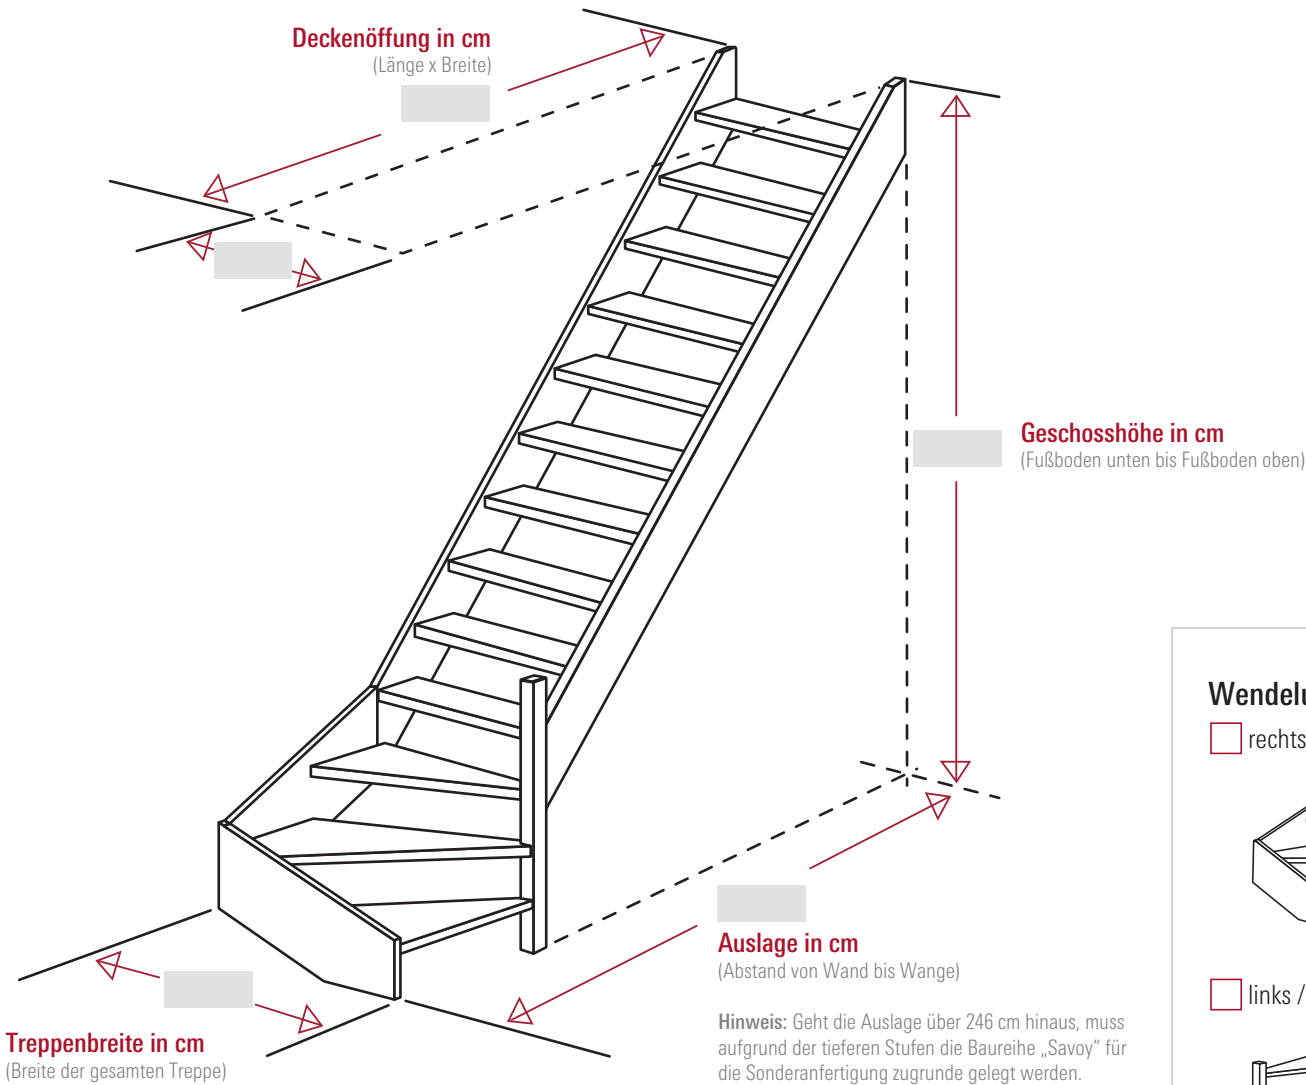

Massivholztreppe Casablanca (unten gewendelt) - auf Maß gefertigt!

Kommentar

Holzart / types of wood

- Fichte / spruce
- Buche / beech

Oberfläche / surface

- naturbelassen / natural
- lackiert / lacquered
- geölt / oiled

Setzstufen / risersteps

- ohne Setzstufen
without risersteps
- mit Setzstufen
with risersteps

Wendung / winder

- rechts / right

- links / left

Geländer / railing

- ohne Geländer
without railing
- Holzsäulengeländer
with railing, wood

Brüstungsgeländer / balustrade

Standard

- 100 cm
- 200 cm
- 320 cm

Individuell

- cm
- cm
- cm