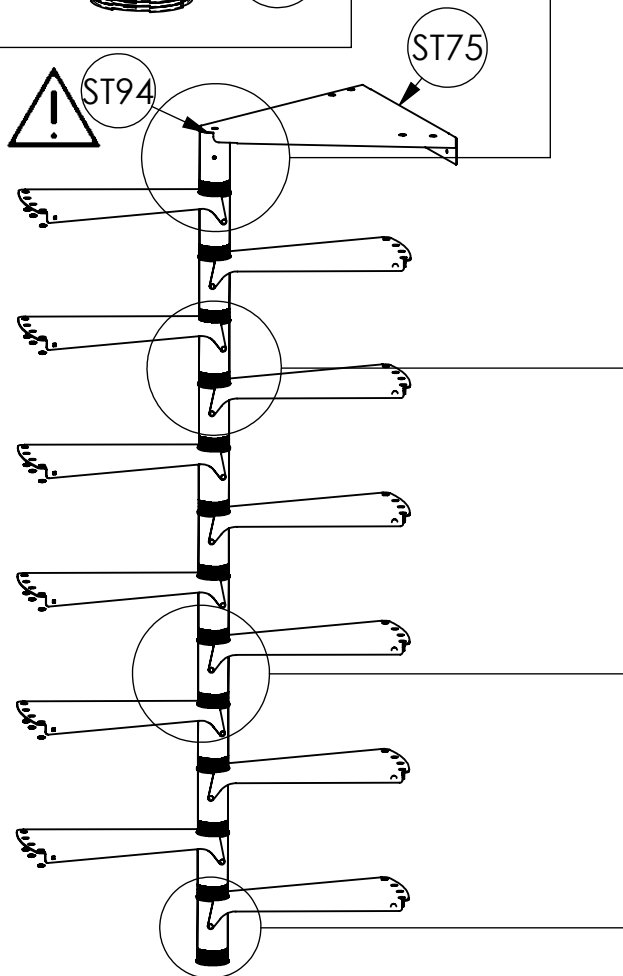

	9	10	11	12	13
H min	1710mm	1900mm	2090mm	2280mm	2470mm
H max	2115mm	2350mm	2585mm	2820mm	3055mm

Intercon Modena Lava / Zink 180 13111_02

 ST94 13x Ø 115 x 3 mm	 ST05 1x Ø 60 x 1000x4 mm	 ST06 1x Ø 100 x 3 mm	 ST07 2x Ø 28x2x50 mm	 ST10 1x	 ST12 1x Ø 60 mm
 ST15a 24x	 ST15b 4x	 ST74 12x	 ST75 1x	 ST76 24x	 ST77 13x Ø 108x220 mm
 ST93 1x	 ST95 3x Ø 60,2 x 980 mm	 ST96 1x M20	 ST97 1x	 GS03 2x Ø 22x1x913+170mm	 GS04 13x Ø 22x2x1275 mm
 GS05 24x Ø 22x1x1175 mm	 GS06 8x Ø 22x2x1030 mm	 G01 1x Ø 40x3x6000mm	 G12 1x Ø 40x3x1100 mm	 KS01 40x Ø 22 mm	 KS02 3x Ø 40 mm
 KS06 2x	 D01 9x Ø 12 mm	 D03 2x Ø 6 mm	 NT01 2x M20 x 1000 mm	 NT02 1x M20 DIN-EN 24035	 NT03 1x M20 DIN 6334
 NT07 22x Ø 4,2 x 19 mm	 NT08 2x Ø 4 x 50 mm	 NT11 96x Ø 4x25mm	 NT13 104x M6 x 16 mm DIN 603	 NT20 5x M8x70 mm	 NT24 48x M8
 NT26 29x M8 DIN 125	 NT39 2x M5 DIN 9021	 NT40 3x M8x25mm	 NT45 104x M6 DIN 934	 NT46 48x M8 x 30 mm DIN 603	 NT54 14x M8x55mm DIN6912

Intercon Modena Lava / Zink 180 13111_02

h	ST77a
190 mm	0x
195 mm	1x
200 mm	2x
205 mm	3x
210 mm	4x
215 mm	5x
220 mm	6x
225 mm	7x
230 mm	8x
235 mm	9x

4

5

6

3 mm

4 mm

7

4 mm