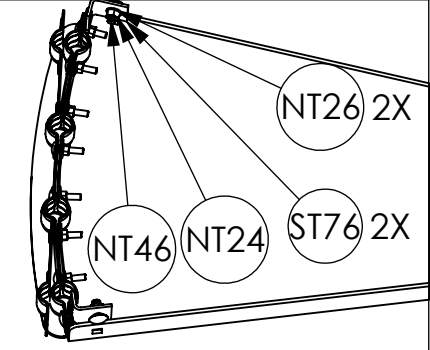

	9	10	11	12	13
H min	1710mm	1900mm	2090mm	2280mm	2470mm
H max	2115mm	2350mm	2585mm	2820mm	3055mm

Intercon Modena Lava / Zink 180 13111_02

 ST94 13x Ø 115 x 3 mm	 ST05 1x Ø 60 x 1000x4 mm	 ST06 1x Ø 100 x 3 mm	 ST07 2x Ø 28x2x50 mm	 ST10 1x	 ST12 1x Ø 60 mm
 ST15a 24x	 ST15b 4x	 ST74 12x	 ST75 1x	 ST76 24x	 ST77 13x Ø 108x220 mm
 ST93 1x	 ST95 3x Ø 60,2 x 980 mm	 ST96 1x M20	 ST97 1x	 GS03 2x Ø 22x1x913+170mm	 GS04 13x Ø 22x2x1275 mm
 GS05 24x Ø 22x1x1175 mm	 GS06 8x Ø 22x2x1030 mm	 G01 1x Ø 40x3x6000mm	 G12 1x Ø 40x3x1100 mm	 KS01 40x Ø 22 mm	 KS02 3x Ø 40 mm
 KS06 2x	 D01 9x Ø 12 mm	 D03 2x Ø 6 mm	 NT01 2x M20 x 1000 mm	 NT02 1x M20 DIN-EN 24035	 NT03 1x M20 DIN 6334
 NT07 22x Ø 4,2 x 19 mm	 NT08 2x Ø 4 x 50 mm	 NT11 96x Ø 4x25mm	 NT13 104x M6 x 16 mm DIN 603	 NT20 5x M8x70 mm	 NT24 48x M8
 NT26 29x M8 DIN 125	 NT39 2x M5 DIN 9021	 NT40 3x M8x25mm	 NT45 104x M6 DIN 934	 NT46 48x M8 x 30 mm DIN 603	 NT54 14x M8x55mm DIN6912

Intercon Modena Lava / Zink 180 13111_02

h	ST77a
190 mm	0x
195 mm	1x
200 mm	2x
205 mm	3x
210 mm	4x
215 mm	5x
220 mm	6x
225 mm	7x
230 mm	8x
235 mm	9x

4

5

6

3 mm

4 mm

7

4 mm