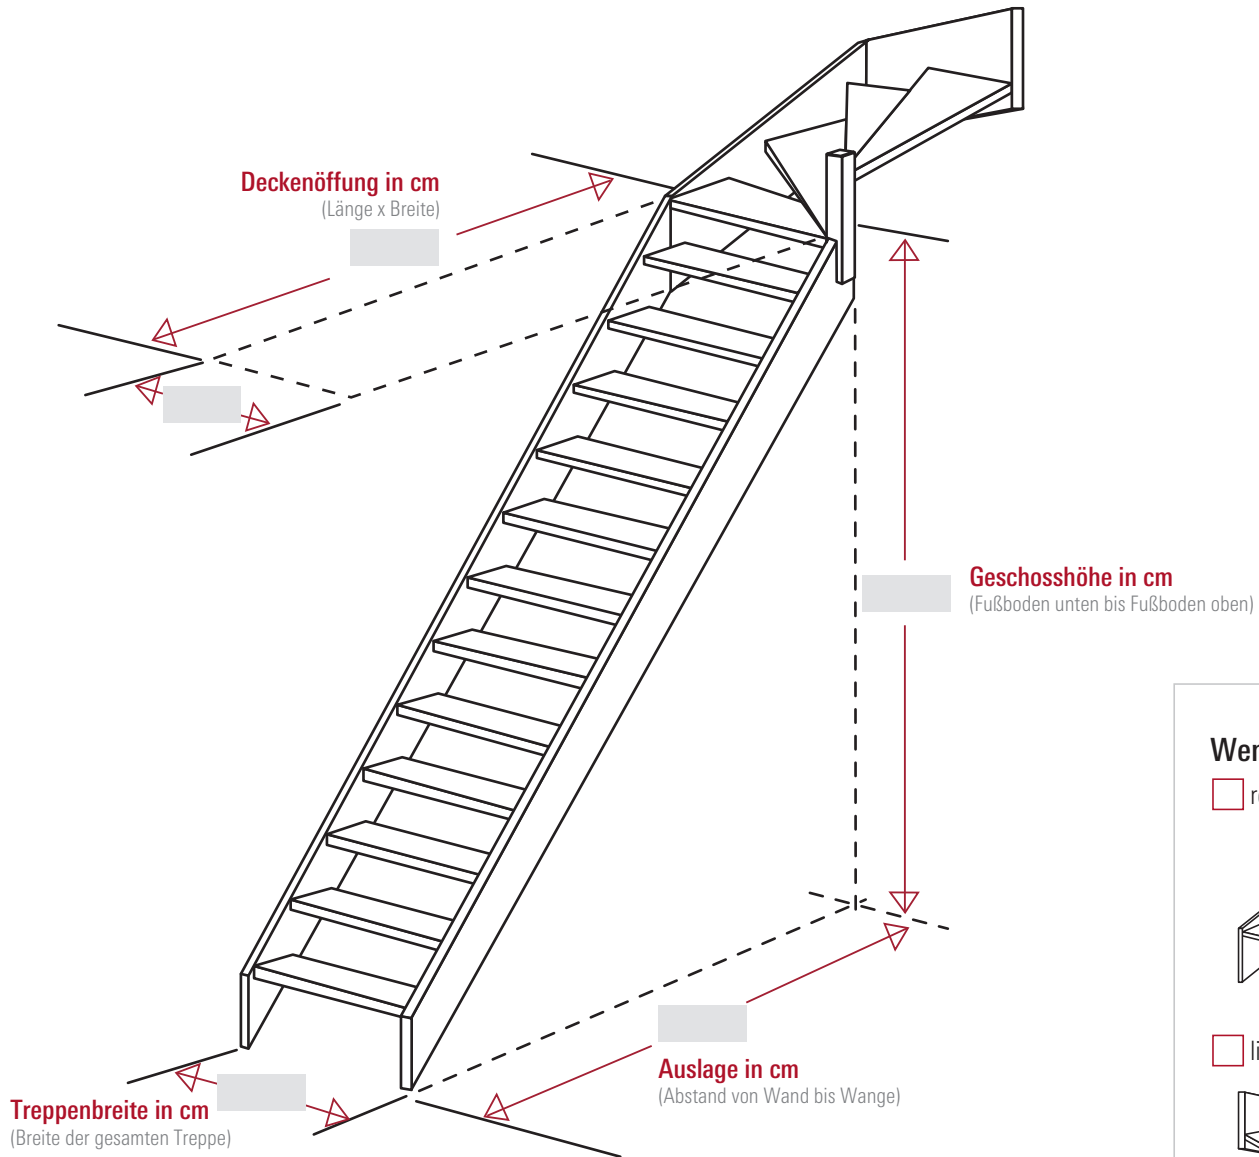

Massivholztreppe Savoy (oben gewendelt) - auf Maß gefertigt!

Kommentar

Holzart / types of wood

- Fichte / spruce
- Buche / beech

Oberfläche / surface

- naturbelassen / natural
- lackiert / lacquered
- geölt / oiled

Setzstufen / risersteps

- ohne Setzstufen
without risersteps
- mit Setzstufen
with risersteps

Geländer / railing

- ohne Geländer / without railing
- Holzsäulengeländer
with railing, wood
- Holz/Metall Geländer
with railing metal/wood

Wendung / winder

- rechts / right

- links / left